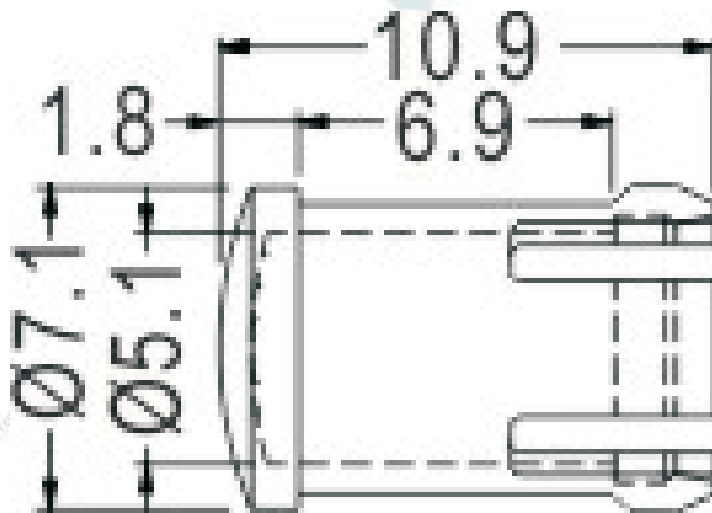

CODIGO	DESCRIPCION
LC5-1	Soporte para led 5mm con lente

CHASSIS $\varnothing 6.35$
 THICKNESS 0.8~6.35