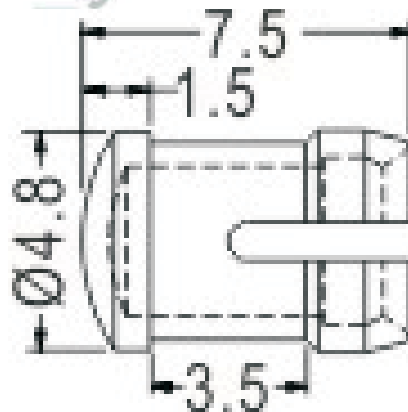

CODIGO

LC3-1

DESCRIPCION

Soporte para led 3mm con lente

CHASSIS $\varnothing 4.4$

THICKNESS 1.57-3.2