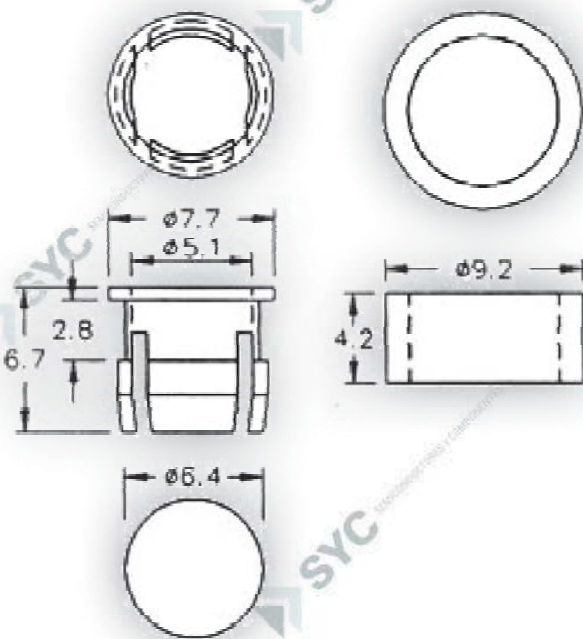

| CODIGO | DESCRIPCION |
|--------|--------------------------|
| LED5-2 | Portaled 5mm de 2 piezas |

| PART NO | PACKAGE |
|---------|---------|
| LED5-2 | 2000 |